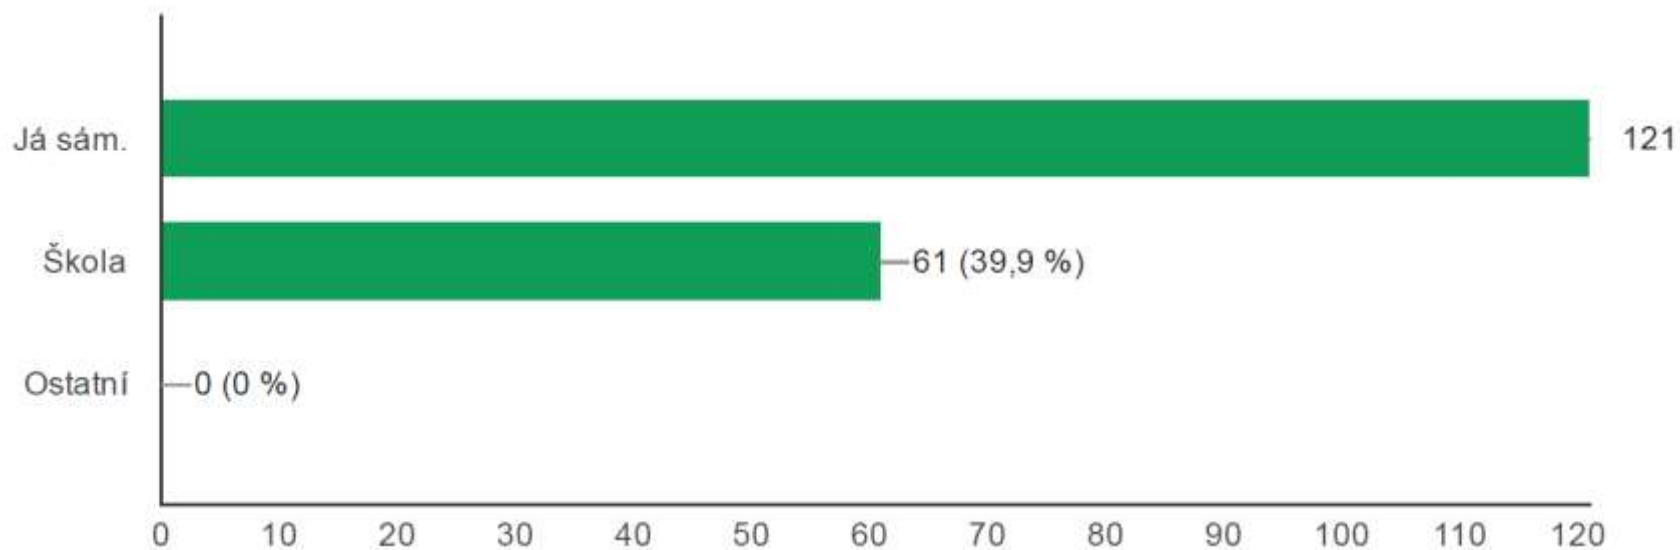

Kdo Vám praxi zařizuje: (153 odpovědí)