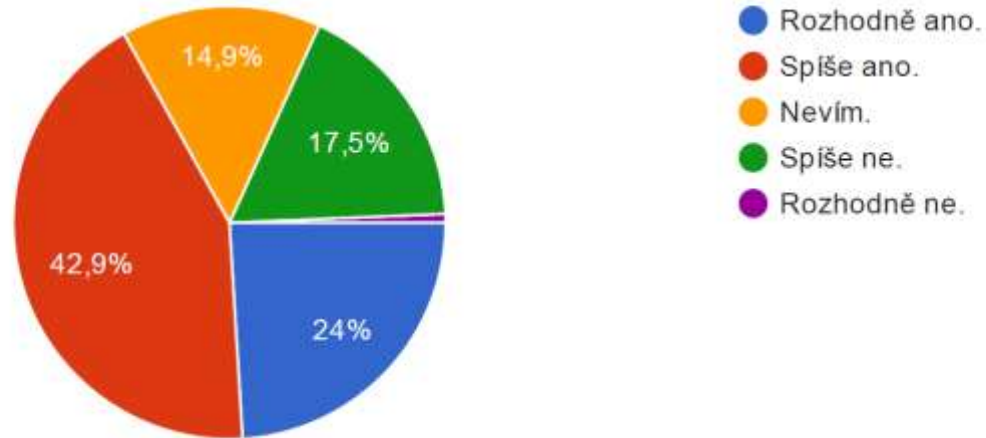

Názory studentů

- Kariéerní poradenství
- Smart region
- OPVVV

Myslíte si, že Zemědělská fakulta JU poskytuje dostatečné vzdělání pro Váš budoucí profesní život?

(154 odpovědi)

Máte již konkrétní představu o svém budoucím zaměstnání? (154 odpovědí)