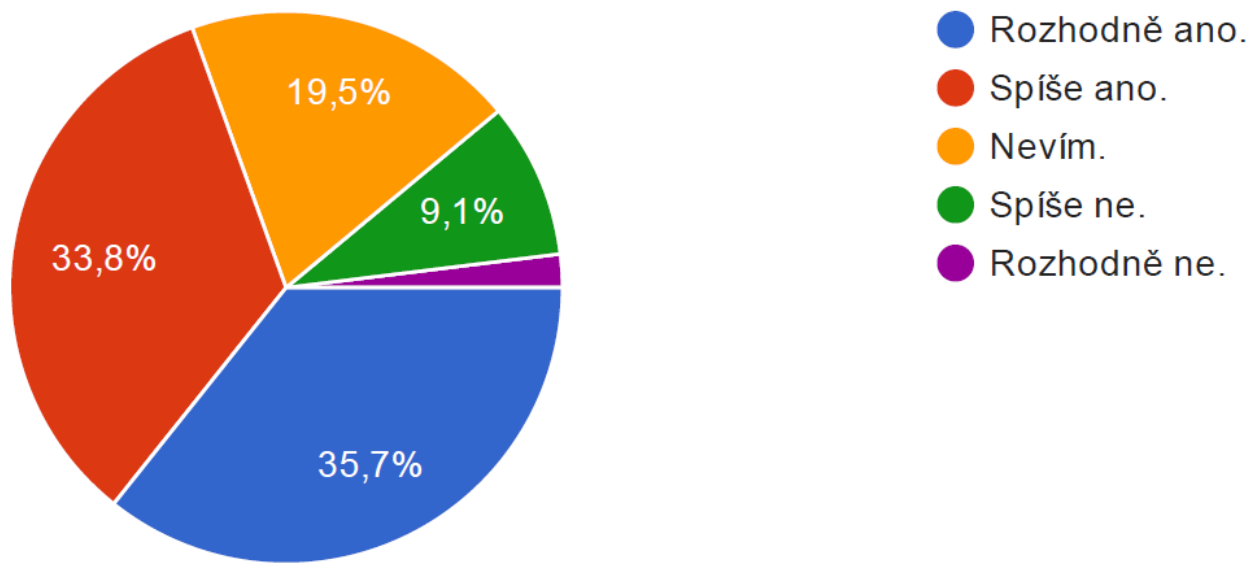

Měla by vám fakulta pomoci získat kontakt na budoucího zaměstnavatele nebo s vlastním podnikáním?

(154 odpovědí)